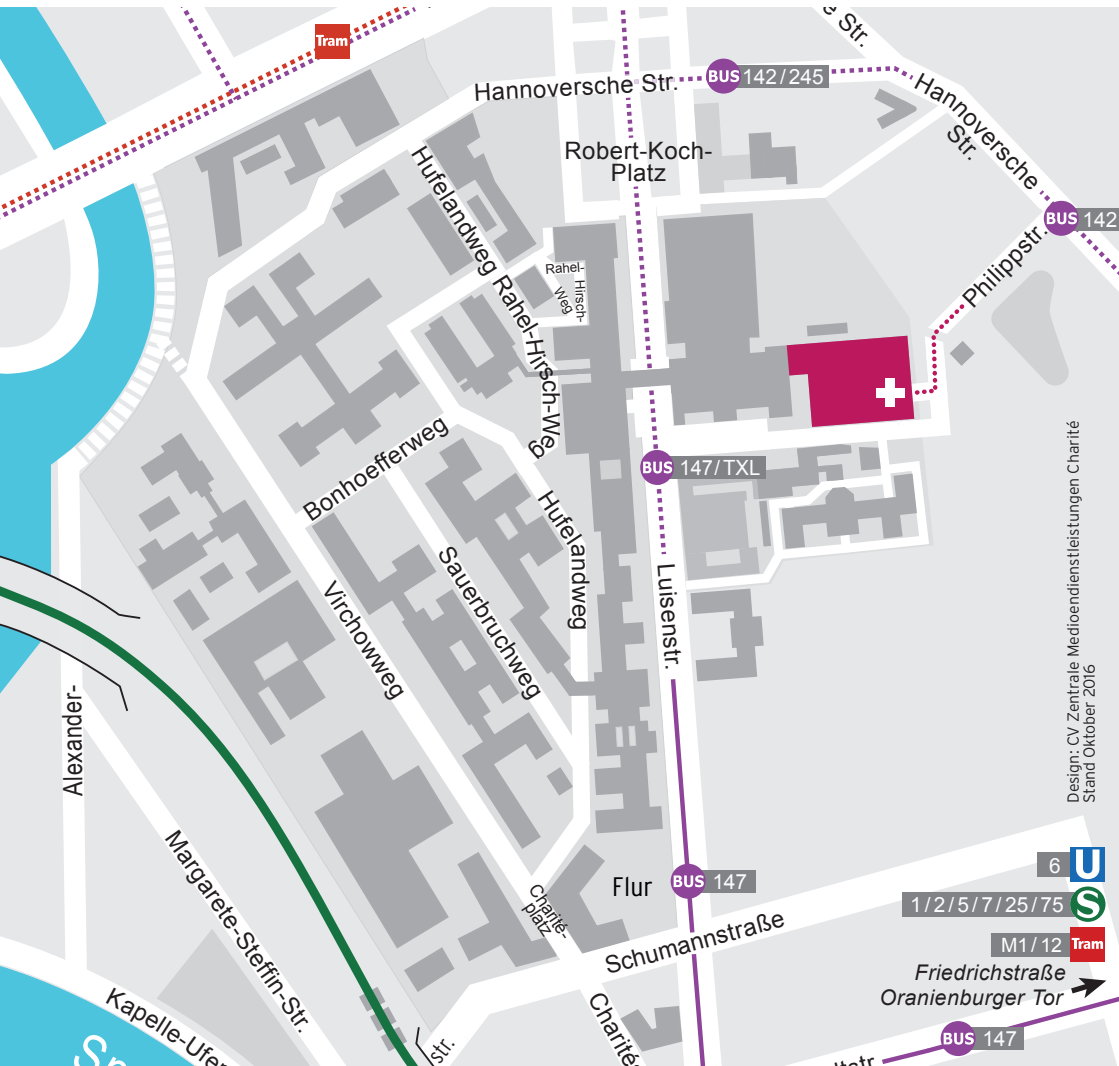

## Charité Notfallzentrum Mitte

Rudolf-Nissen-Haus

Campus Charité Mitte  
 Philippstraße 10  
 10117 Berlin

Design: CV Zentrale Mediodienstleistungen Charité  
 Stand Oktober 2016

6 

1/2/5/7/25/75 

M1/12 

Friedrichstraße  
 Oranienburger Tor 

BUS 147 